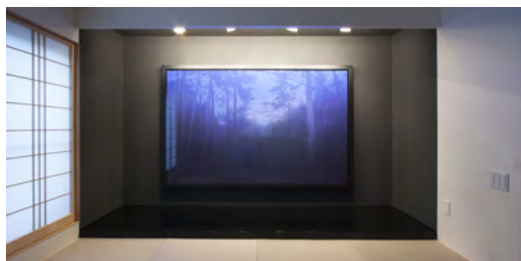

高島屋のリフォーム

ふぁーすと暮らす

一流ホテル、ラグジュアリー・ブティックなど、上質・洗練、厳しい審美眼に応える空間作りを手がけてきた高島屋グループならではの空間創造力をご提供。本物、こだわりを求める暮らしをカタチにする住宅リフォームです。

ホテルライクな戸建てリフォーム

ホテルのスイートルームのようなお部屋での暮らしを実現します。

マンションスケルトンリフォーム

高層階のビューを生かして、キッチンを主役にした天空のリビングが誕生しました。