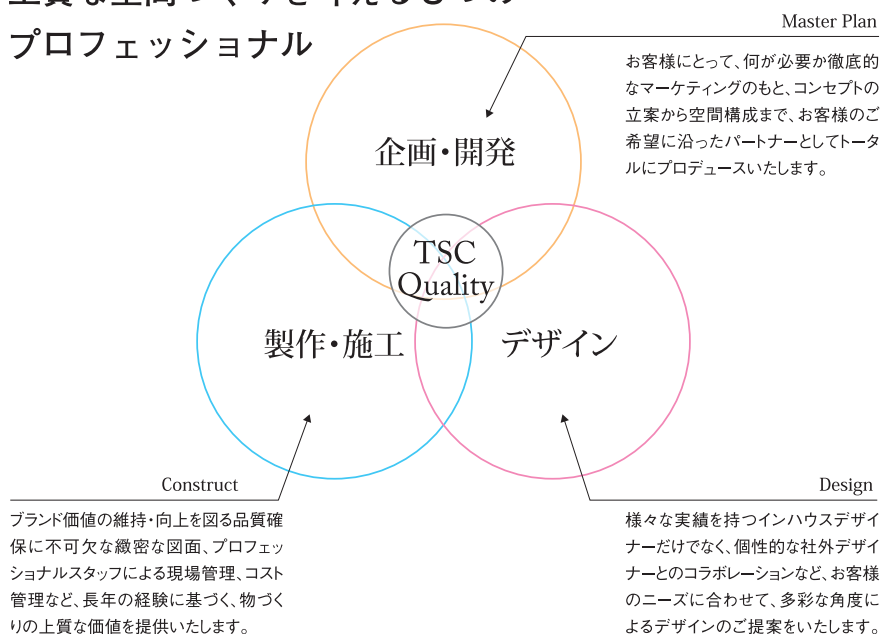

事業ポリシー

「上質な空間」をみなさまに。

プロフェッショナルに愛されてきた本物のクオリティ。

上質な空間は、そこで過ごす人への最高のおもてなしとなります。
タカシマヤグループの経営理念「いつも、人から。」に込められた、
「人の心を大切に」できる空間をみなさまにお届けします。

タカシマヤグループとして。

「変わらないのに、あたらしい。」

伝統があるから、新しくなれる。時代に息づく心地よい価値をこれからも。

変えてはならない守り継ぐべきことはそのままに、
お客さまのために変えるべきものを恐れずに取り入れ、
これからも進化していきます。
長年培ってきたネットワークを存分に活かしたものづくりができるのも、
高島屋スペースクリエイツの特長です。

TSC Quality

上質な空間づくりを叶える3つの
プロフェッショナル