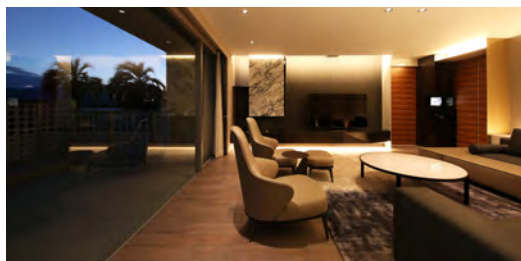

高島屋のリフォーム

ふぁーすと暮らす

一流ホテル、ラグジュアリー・ブティックなど、上質・洗練、厳しい審美眼に応える空間作りを手がけてきた高島屋グループならではの空間創造力をご提供。本物、こだわりを求める暮らしをカタチにする住宅リフォームです。

ホテルライクな戸建てリフォーム

ホテルのスイートルームのようなお部屋での暮らしを実現します。

マンションスケルトンリフォーム

高層階のビューを生かして、キッチンを主役にした天空のリビングが誕生しました。